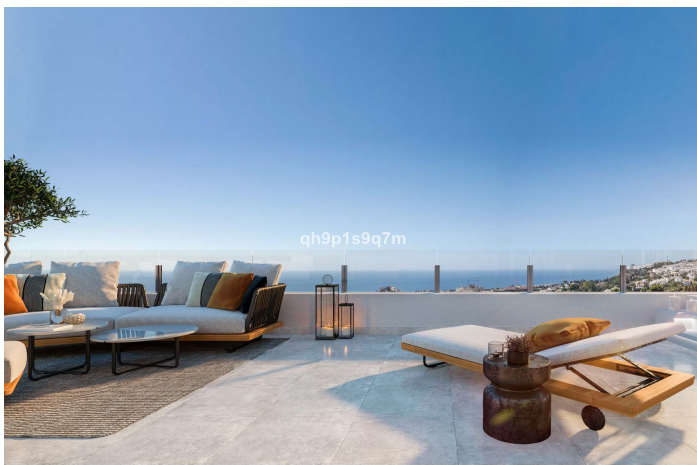

Ático en venta en Benalmádena, Benalmádena

614.000 - 769.000 €

Referencia: R4252741 Dormitorios: 2 - 3 Baños: 2 - 3 Construido: 82m² - 100m²

Costa del Sol, Benalmádena

¡CASA PILOTO DISPONIBLE EN BREVE!

Una exclusiva urbanización privada en Benalmádena de 49 apartamentos y 2 adosados. Gracias a su disposición escalonada, todas las viviendas ofrecen increíbles vistas al mar y estancias luminosas que distribuyen la luz por todo el interior.