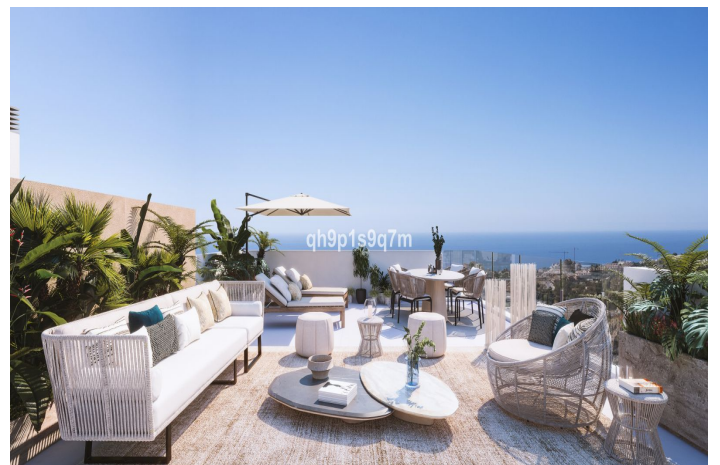

Ático en venta en Benalmádena, Benalmádena

614.000 - 769.000 €

Referencia: R4252741 Dormitorios: 2 - 3 Baños: 2 - 3 Construido: 82m² - 100m²

Costa del Sol, Benalmádena

¡CASA PILOTO DISPONIBLE EN BREVE!

Una exclusiva urbanización privada en Benalmádena de 49 apartamentos y 2 adosados. Gracias a su disposición escalonada, todas las viviendas ofrecen increíbles vistas al mar y estancias luminosas que distribuyen la luz por todo el interior.