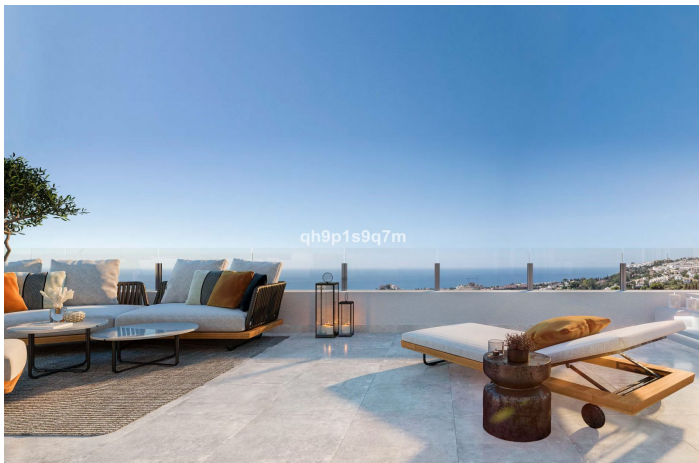

Adosada en venta en Benalmádena, Benalmádena

850.000 €

Referencia: R4252744   Dormitorios: 3   Baños: 2   Terreno: 72m²   Construido: 164m²   Terraza: 49m² - 99m²