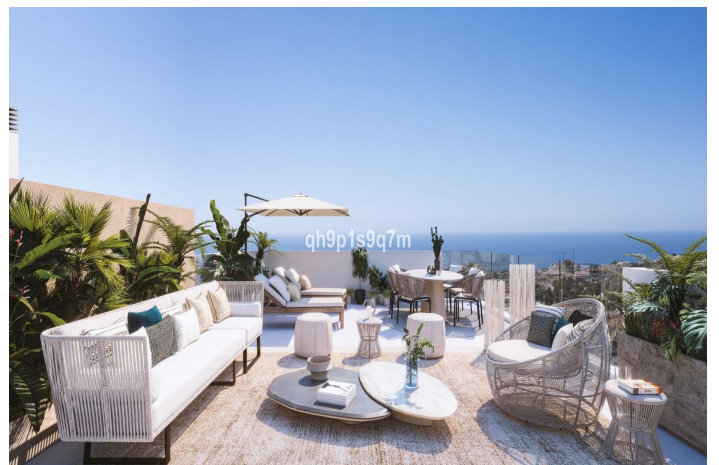

Adosada en venta en Benalmádena, Benalmádena

829.000 €

Referencia: R4252744   Dormitorios: 3   Baños: 2   Terreno: 72m²   Construido: 164m²   Terraza: 49m² - 99m²