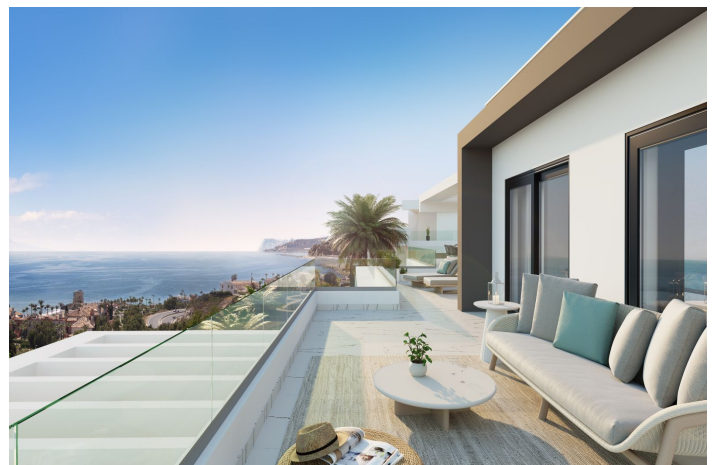

Apartamento Planta Baja en venta en Casares, Casares 430.250 - 649.000 €

Referencia: R4199632 Dormitorios: 2 - 3 Baños: 2 Construido: 91m² - 118m² Terraza: 32m² - 95m²

Costa del Sol, Casares

Apartamentos con espectaculares vistas al mar y una ubicación estratégica a 250m de la playa, Azata Delmare es un conjunto de 74 viviendas de 2 y 3 dormitorios.

El conjunto se compone por 7 edificios de viviendas, distribuidos en planta baja más 2 alturas, ubicados en una comunidad residencial cerrada, lo cual otorga un factor importante de privacidad y seguridad. La orientación mayoritariamente al sur, confiere a las viviendas claridad.

Fecha prevista de entrega: Primer trimestre 2024.

Diseñado con un estilo vanguardista y contemporáneo, los apartamentos y áticos han sido concebidos para disfrutar de espacios abiertos y luminosos. Las viviendas cuentan con distribuciones funcionales y modernas y excelentes calidades de construcción enfocadas a la eficiencia y al ahorro energético y respetuosas con el medio ambiente. Se proyectan amplias terrazas desde las cuales se deleitan de hermosas vistas al mar y a la montaña. Todas las viviendas disponen de aparcamiento y trastero incluido.