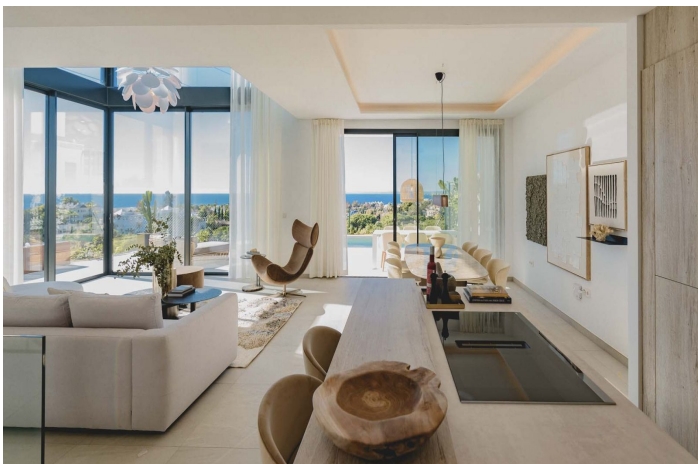

## Costa del Sol, Marbella

Este es un complejo compuesto por 26 casas adosadas y 1 villa privada que cuentan con acabados de excelente calidad.

Gracias a la pendiente del terreno, las casas están construidas en diferentes niveles para integrarse con el desnivel, garantizando espectaculares y despejadas vistas al mar desde cada solárium de las viviendas proyectadas.

El proyecto ofrecerá 2 tipos de casas adosadas, con 4 y 5 dormitorios, distribuidas en sótano, planta baja y primera planta. También incluyen un solárium con piscina privada, que ofrece increíbles vistas al mar.