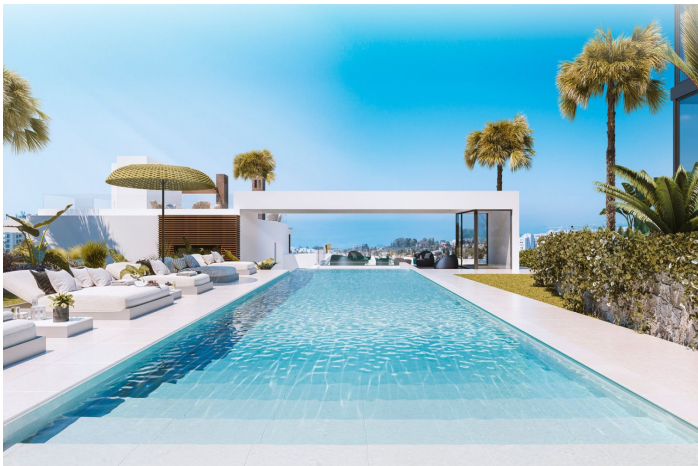

## Costa del Sol, Marbella

Este es un complejo compuesto por 26 casas adosadas y 1 villa privada que cuentan con acabados de excelente calidad.

Gracias a la pendiente del terreno, las casas están construidas en diferentes niveles para integrarse con el desnivel, garantizando espectaculares y despejadas vistas al mar desde cada solárium de las viviendas proyectadas.

El proyecto ofrecerá 2 tipos de casas adosadas, con 4 y 5 dormitorios, distribuidas en sótano, planta baja y primera planta. También incluyen un solárium con piscina privada, que ofrece increíbles vistas al mar.

La zona de garaje es subterránea, con acceso único para vehículos desde la vía pública, evitando la circulación de tráfico dentro de la urbanización.

El complejo cuenta con una piscina exterior de uso comunitario, amplios jardines y senderos anchos hacia cada casa.