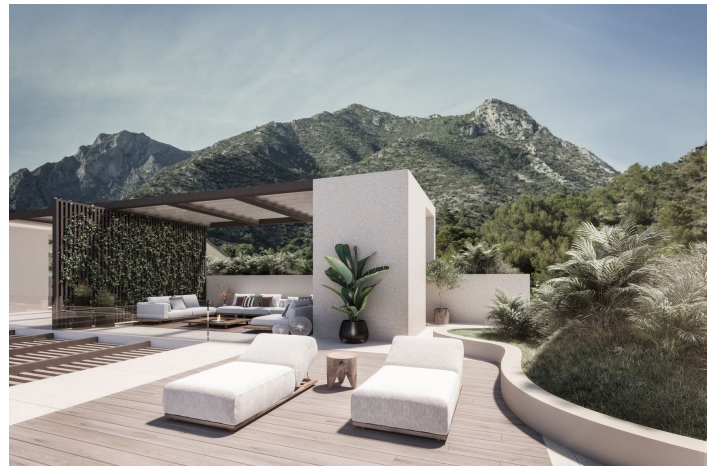

VISTA ELEVADA

info@vistaelevada.com

+34 669 303 275

Villa - Chalet en venta en Marbella, Marbella

7.900.000 -

9.500.000 €

Referencia: R4764361 Dormitorios: 7 Baños: 11 - 12 Terreno: 814m² - 1.498m² Construido: 348m² - 400m²

Terraza: 105m² - 155m²

Costa del Sol, Marbella

Exclusivas villas de lujo en la urbanización, en el entorno de Sierra Blanca, plena Milla de Oro de Marbella. Las viviendas estarán ubicadas dentro de un complejo cerrado, en el punto más alto de la urbanización, una zona muy tranquila y especial, totalmente rodeada de naturaleza.

Con la montaña a sus espaldas y con el mar de frente, formando parte de una de las mejores comunidades cerradas con medidas de seguridad 24 horas, es uno de los complejos residenciales más seguros y privados de Marbella.

Las villas han sido diseñadas por los prestigiosos arquitectos Salvador Cejudo y Carlos Morales, su arquitectura pretende ser una oda a la elegancia y marcar el comienzo de una nueva era contemporánea. Se ha trabajado meticulosamente para crear un concepto nuevo, fresco y diferente, acorde al exclusivo mercado marbellí. Este impresionante proyecto consta de cinco fabulosas casas de gran tamaño, con vistas panorámicas al mar y a la montaña.